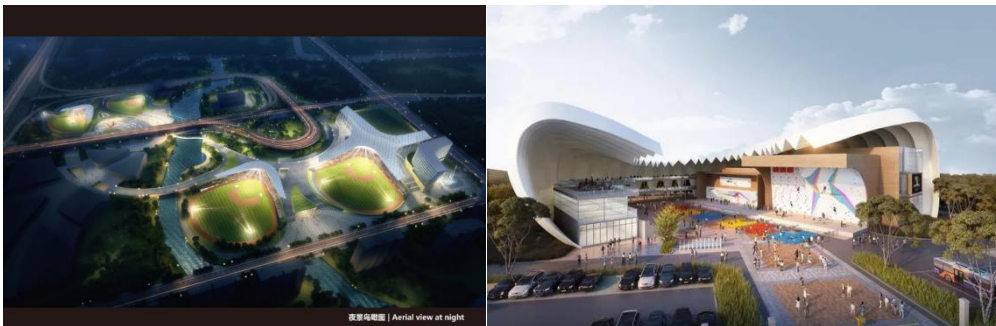

浙大邵逸夫医院绍兴院区即将开建

亚运会棒（垒）球体育文化中心、攀岩中心开建

分割线

邀请函

**绍兴秋季专列满载 10000 余个高薪优岗！
诚邀您成为城市合伙人！**

嘀嘀嘀——各位高校毕业生请注意！“活力绍兴 智引全球”2020 招才引智·秋季专列即将到站，此次专列携 251 家企事业单位带来 5633 个岗位需求，诚邀您上车！
251 家企事业单位中，其中国有企业 12 家，上市公司 68 家，标杆企业 54 家。