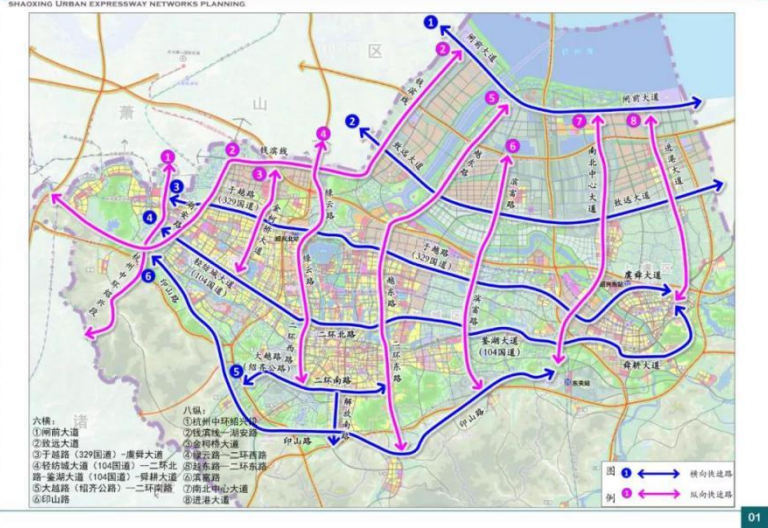

(分割线)

成长潜力

浙江省大湾区建设重点
杭绍甬一体化同城化

2019 年被国家明确定位为 II 型大城市
迎来新一轮的发展机会

杭绍城际铁路今年年底竣工
绍兴人可坐地铁去往杭州

杭绍台高速、杭绍台高铁、杭绍甬高速将陆续通车
杭绍间“30 分钟高铁圈”即将形成

地铁 1、2 号线预计 2022、2023 年建成通车
8 条高架（快速路）在建

超 150 米新地标+ CBD 金融中心+百万方综合体
镜湖将诞生“绍兴的陆家嘴”

浙大邵逸夫医院绍兴院区即将开建

亚运会棒（垒）球体育文化中心、攀岩中心开建

分割线

邀请函

**绍兴秋季专列满载 10000 余个高薪优岗！
诚邀您成为城市合伙人！**

嘀嘀嘀——各位高校毕业生请注意！“活力绍兴 智引全球”2020 招才引智·秋季专列即将到站，此次专列携 251 家企事业单位带来 5633 个岗位需求，诚邀您上车！
251 家企事业单位中，其中国有企业 12 家，上市公司 68 家，标杆企业 54 家。